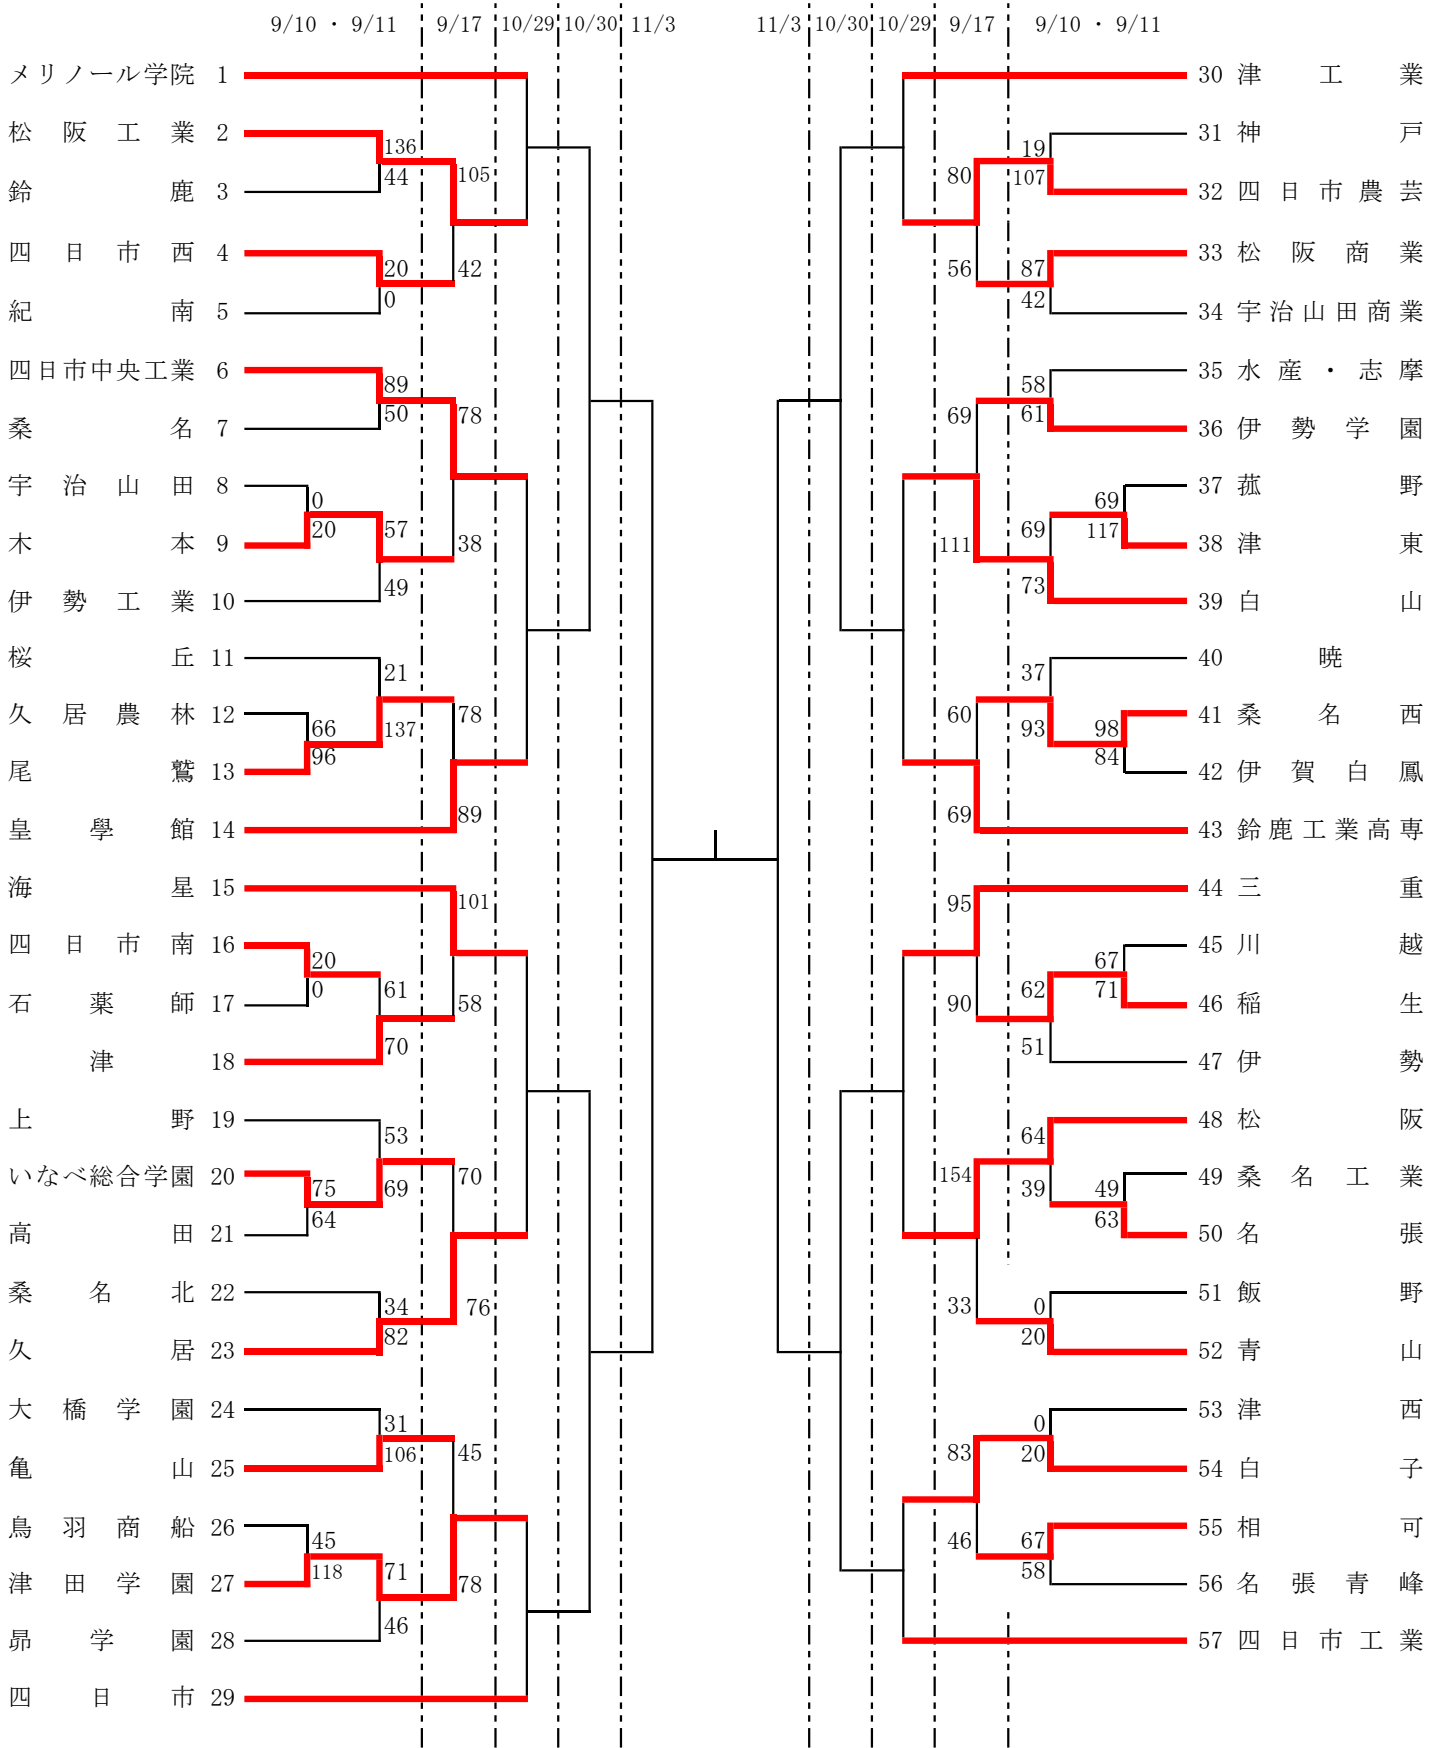

# 令和4年度第75回全国高等学校バスケットボール選手権大会三重県予選会

## 組合せ表 《男子の部》

9/10…神戸(A・B), 津西(C・D), 久居(E・F), 松阪工業(G・H)  
 9/11…四日市南(I・J), 久居農林(K・L), 松阪工業(M・N)  
 10/29・30…四日市市総合体育館(U・V・W・X)  
 11/5・6…安濃中央総合公園内体育館(AA)

9/17…四日市(O・P), 津東(Q・R), 三重(S・T)  
 11/3…三重交通Gスポーツの杜 伊勢(Y・Z)

試合時間	9/10・11・17	①9:30～	②11:20～	③13:10～	④15:00～
	10/29・30	①9:00～	②10:50～	③12:40～	④14:30～
	11/3	①12:00～	②14:00～		
	11/5・6	①10:00～			